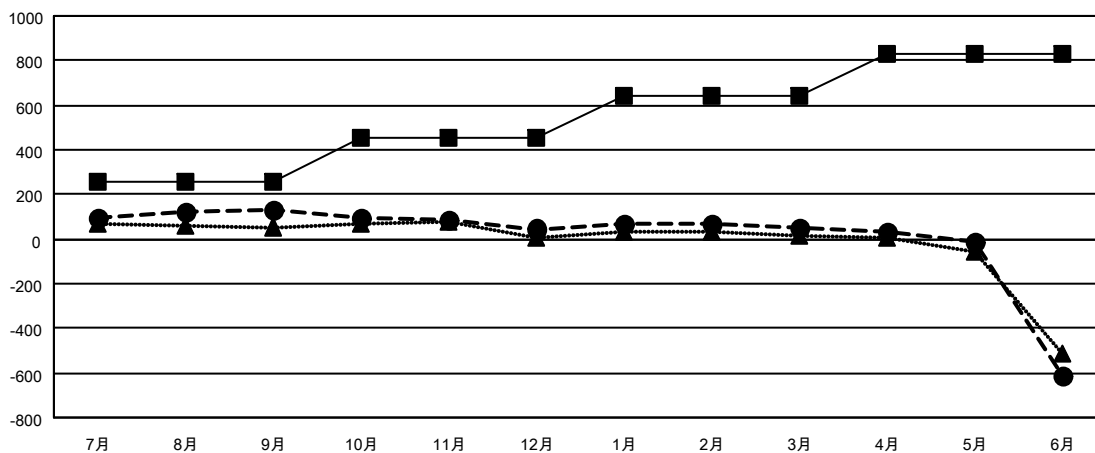

# GMT MONTHLY MEMBERSHIP PROGRESS REPORT

Results as of: 6/30/2020

Multiple District 332

LOCATION: JAPAN

GMT: OPEN

GMT会則地域 5 - J

クラブ			
結果 : 2019-2020			
四半期	新クラブ目標	新クラブ	解散クラブ
7月/8月/9月	0	0	0
10月/11月/12月	1	0	0
1月/2月/3月	1	0	0
4月/5月/6月	4	0	6

名			
結果 : 2019-2020			
四半期	会員純増目標	会員増強実績	退会者 ( 転籍を含む ) 実際
7月/8月/9月	253	325	173
10月/11月/12月	198	98	177
1月/2月/3月	188	141	132
4月/5月/6月	193	76	728

新クラブ目標及び実績累計

会員目標及び実績累計

解散クラブ: 6	222 CLUBS OF 339 一名以上の新会員を登録	<b>男女別</b>
		男性 8,167 (74.07%)
		女性 2,859 (25.93%)
<b>退会者</b>	<a href="#">会員累計データを見るには、ここをクリック</a>	世帯主/家族会員合計 4,897
物故会員 72		国際会費半額の家族会員 2,659
クラブ解散 49		
その他 1,089		
合計 1,210		