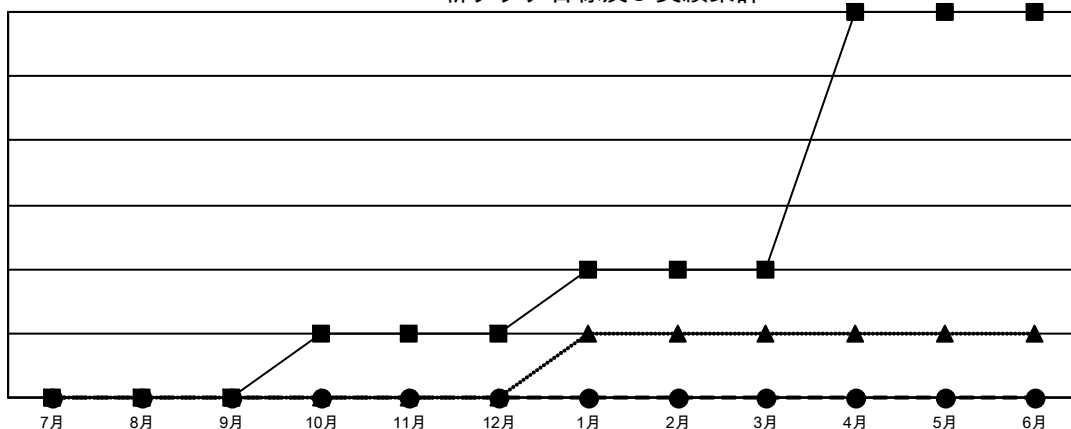

# GMT MONTHLY MEMBERSHIP PROGRESS REPORT

Results as of: 6/30/2020

Multiple District 332

LOCATION: JAPAN

GMT: OPEN

GMT会則地域 5 - J

クラブ			
結果 : 2019-2020			
四半期	新クラブ目標	新クラブ	解散クラブ
7月/8月/9月	0	0	0
10月/11月/12月	1	0	0
1月/2月/3月	1	0	0
4月/5月/6月	4	0	6

名			
結果 : 2019-2020			
四半期	会員純増目標	会員増強実績	退会者 ( 転籍を含む ) 実際
7月/8月/9月	253	325	173
10月/11月/12月	198	98	177
1月/2月/3月	188	141	132
4月/5月/6月	193	76	728

新クラブ目標及び実績累計

会員目標及び実績累計

解散クラブ: 6	222 CLUBS OF 339 一名以上の新会員を登録	<b>男女別</b>
		男性 8,167 (74.07%)
		女性 2,859 (25.93%)
<b>退会者</b>	<a href="#">会員累計データを見るには、ここをクリック</a>	世帯主/家族会員合計 4,897
物故会員 72		国際会費半額の家族会員 2,659
クラブ解散 49		
その他 1,089		
合計 1,210		